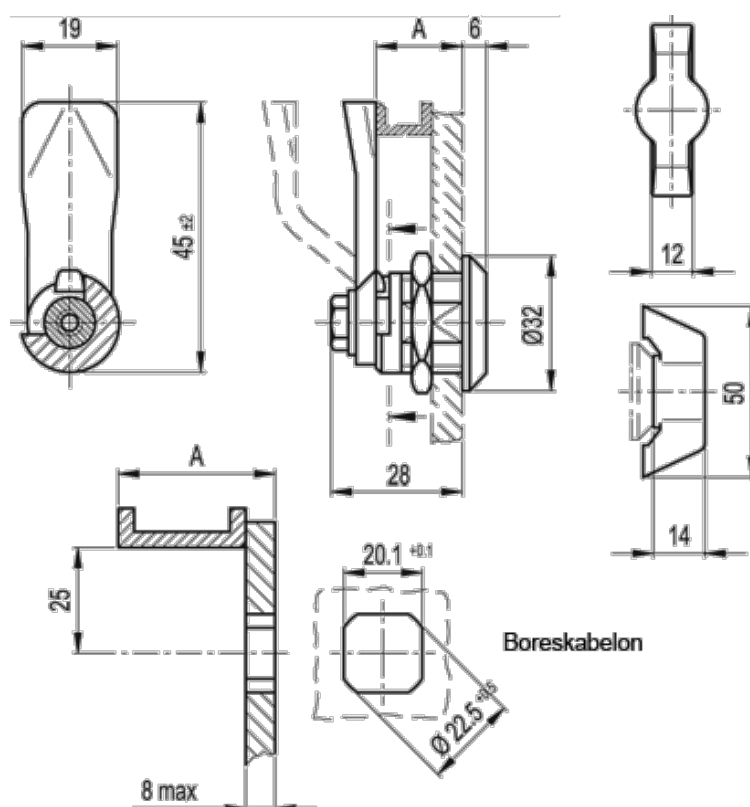

Varenummer: 20724028  
Beskrivelse: E+G Låseelement  
GN 115-SK-30

## Mål

A = 30